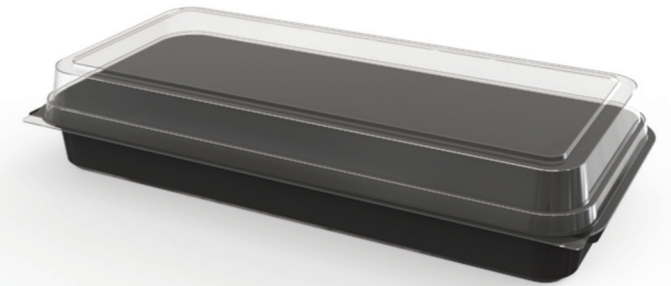

SPIRITUS talheres descartáveis

PS | PLA
garfo: 152x28x12 mm
faca: 159x19x9 mm
colher de sobremesa: 125x29x8 mm

mexedores descartáveis

MEXEDOR DE COCKTAIL: SPIRAL
mexedor descartável

GPPS
128x8 mm

MEXEDOR DE CAFÉ ARROW
mexedor descartável

GPPS
100x12x5 mm

recipientes take-away

MEALBOX
recipiente take-away

GPPS/SPC
272x187x54 mm

LUNCHBOX
recipiente take-away

GPPS/SPC
272x133x53 mm

SNACKBOX
recipiente take-away

GPPS/SPC
150x130x52 mm

CHEESE TRAY
recipiente take-away

GPPS/SPC
191x133x25 mm

SNACKBOX_4 div.
recipiente take-away

GPPS/SPC
169x178x55 mm

soup containers

TAÇA DA SOPA 1000ML
taça da sopa

PP
Ø129x133 mm

TAÇA DA SOPA 500ML
taça da sopa