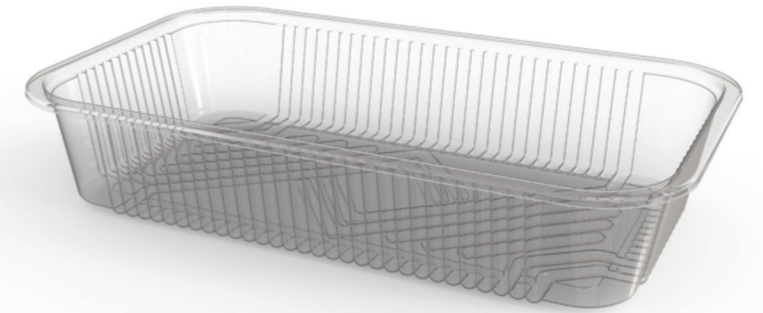

RPET
226x136x20 mm

BANDEJA 40mm
bandejas alimentares

RPET
226x136X40 mm

BANDEJA 50mm
bandejas alimentares

RPET
186x137x50 mm

BANDEJA 50mm_2 div.
bandejas alimentares

RPET
186x137x50 mm