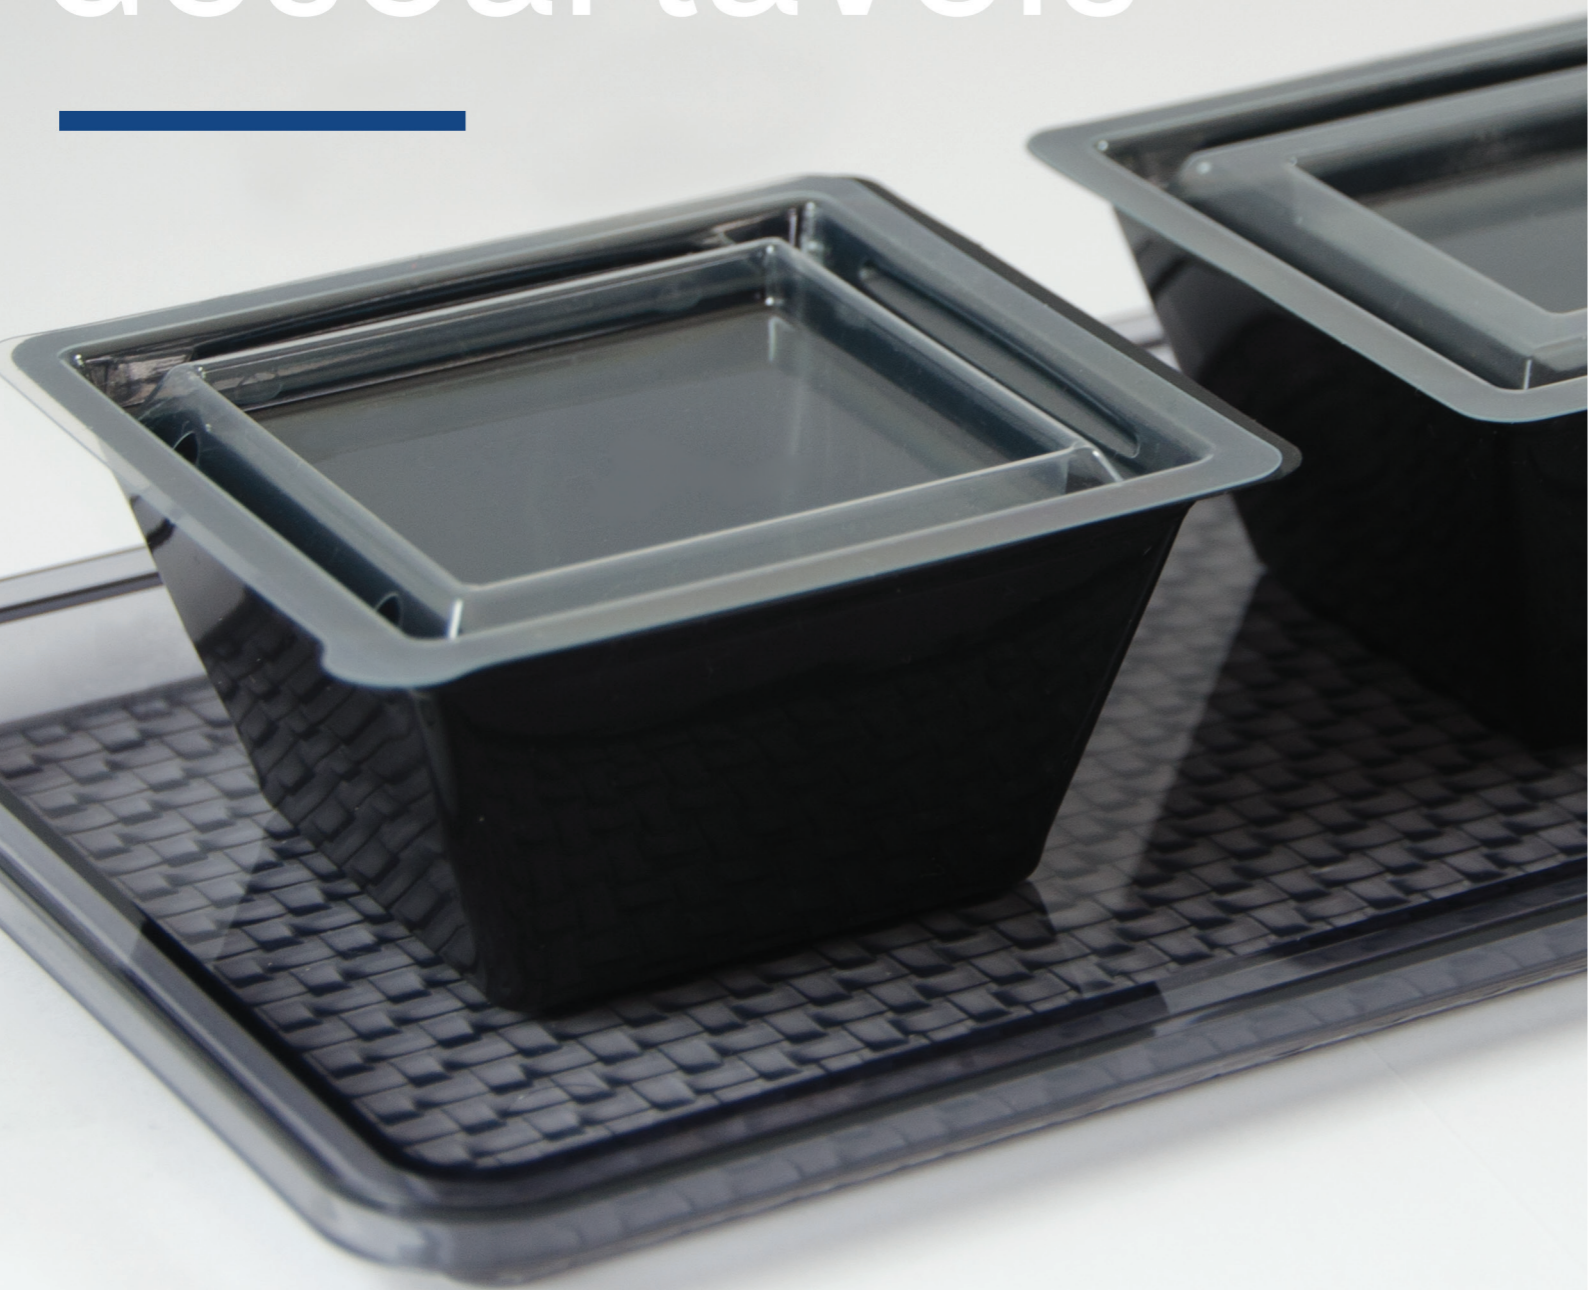

Luna

Virginia

Baco

talheres descartáveis

Arrow

Spiritus

mexedores descartáveis

Mexedor de Cocktail Spiral

Mexedor de Café Arrow

saladeiras descartáveis

ARROW
saladeiras descartáveis

RPET
40x82X82 mm

SALADEIRA 440cc
saladeiras descartáveis

RPET
Ø151x53 mm

copos descartáveis

LILY
copo reutilizável