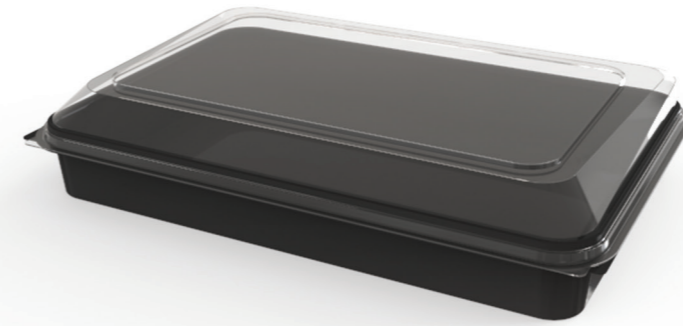

GPPS
Ø78x78 mm

LUNA
copo descartável

GPPS
Ø76x80 mm

BACO
copo descartável

GPPS
Ø73x69 mm

talheres reutilizáveis

ARROW talheres descartáveis

PS
garfo: 159x25x10 mm
faca: 160x20x6 mm
colher de sopa: 165x39x11 mm
colher de sobremesa: 126x27x8 mm

SPIRITUS talheres descartáveis

PS | PLA
garfo: 152x28x12 mm
faca: 159x19x9 mm
colher de sobremesa: 125x29x8 mm

mexedores descartáveis

MEXEDOR DE COCKTAIL: SPIRAL
mexedor descartável

GPPS
128x8 mm

MEXEDOR DE CAFÉ ARROW
mexedor descartável

GPPS
100x12x5 mm

recipientes take-away

MEALBOX
recipiente take-away

GPPS/SPC
272x187x54 mm

LUNCHBOX
recipiente take-away

GPPS/SPC
272x133x53 mm

SNACKBOX
recipiente take-away

GPPS/SPC
150x130x52 mm

CHEESE TRAY
recipiente take-away

GPPS/SPC
191x133x25 mm

SNACKBOX_4 div.
recipiente take-away

GPPS/SPC
169x178x55 mm

soup containers

TAÇA DA SOPA 1000ML
taça da sopa

PP
Ø129x133 mm

TAÇA DA SOPA 500ML
taça da sopa