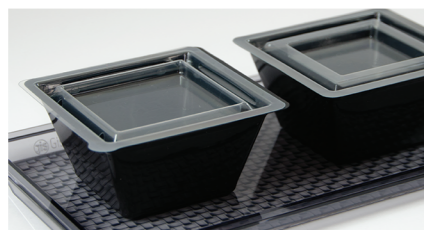

saladeiras descartáveis

Arrow

Saladeira 440 cc

copos

Lily

Ariane

Lotus

Iris